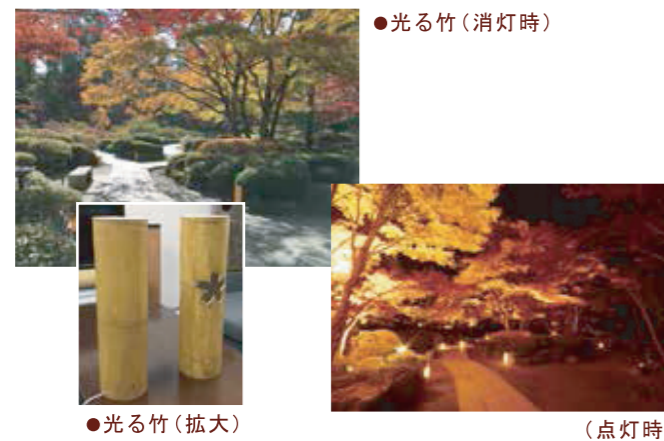

■ 施工例 [ライティングタイプ]