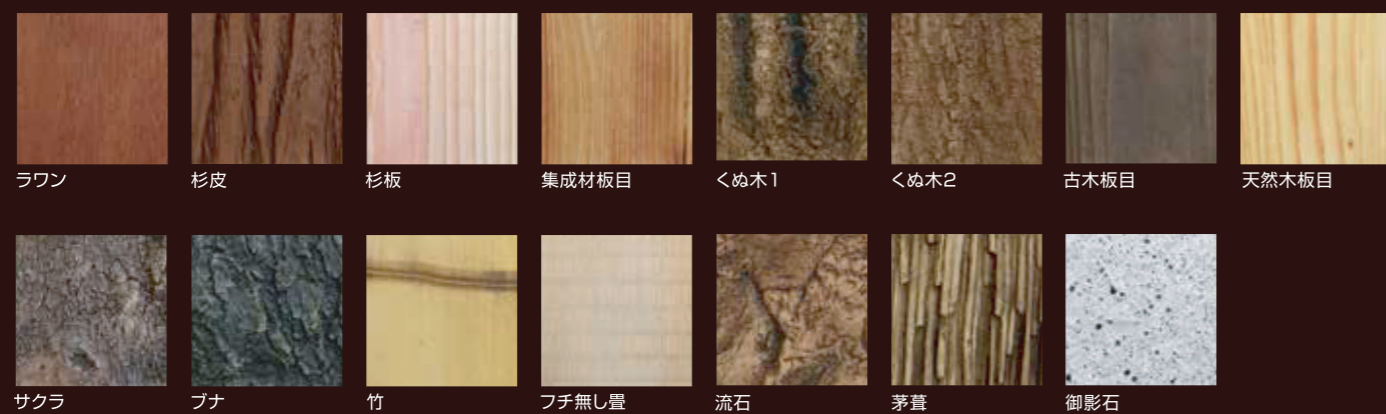

「eリアル」の技術を応用したコーティングで安全安心。  
既存設備のメンテナンス業務に効果バツグンです。

ポリウレタン樹脂によるコーティング

eリアル 技術を応用したコーティングサービス。  
外壁や床、屋根、タンクに至るまで、様々な素材に対し  
コーティングが可能。防水、防熱、保護、強度を高めます。

「eリアル」で広がる、表面演出の可能性

株式会社 光 Hikari Co.Ltd

- 本 社  
〒910-0804 福井県福井市高木中央1丁目1415
- Email hikari@e-real.co.jp
- URL <http://e-real.co.jp/>